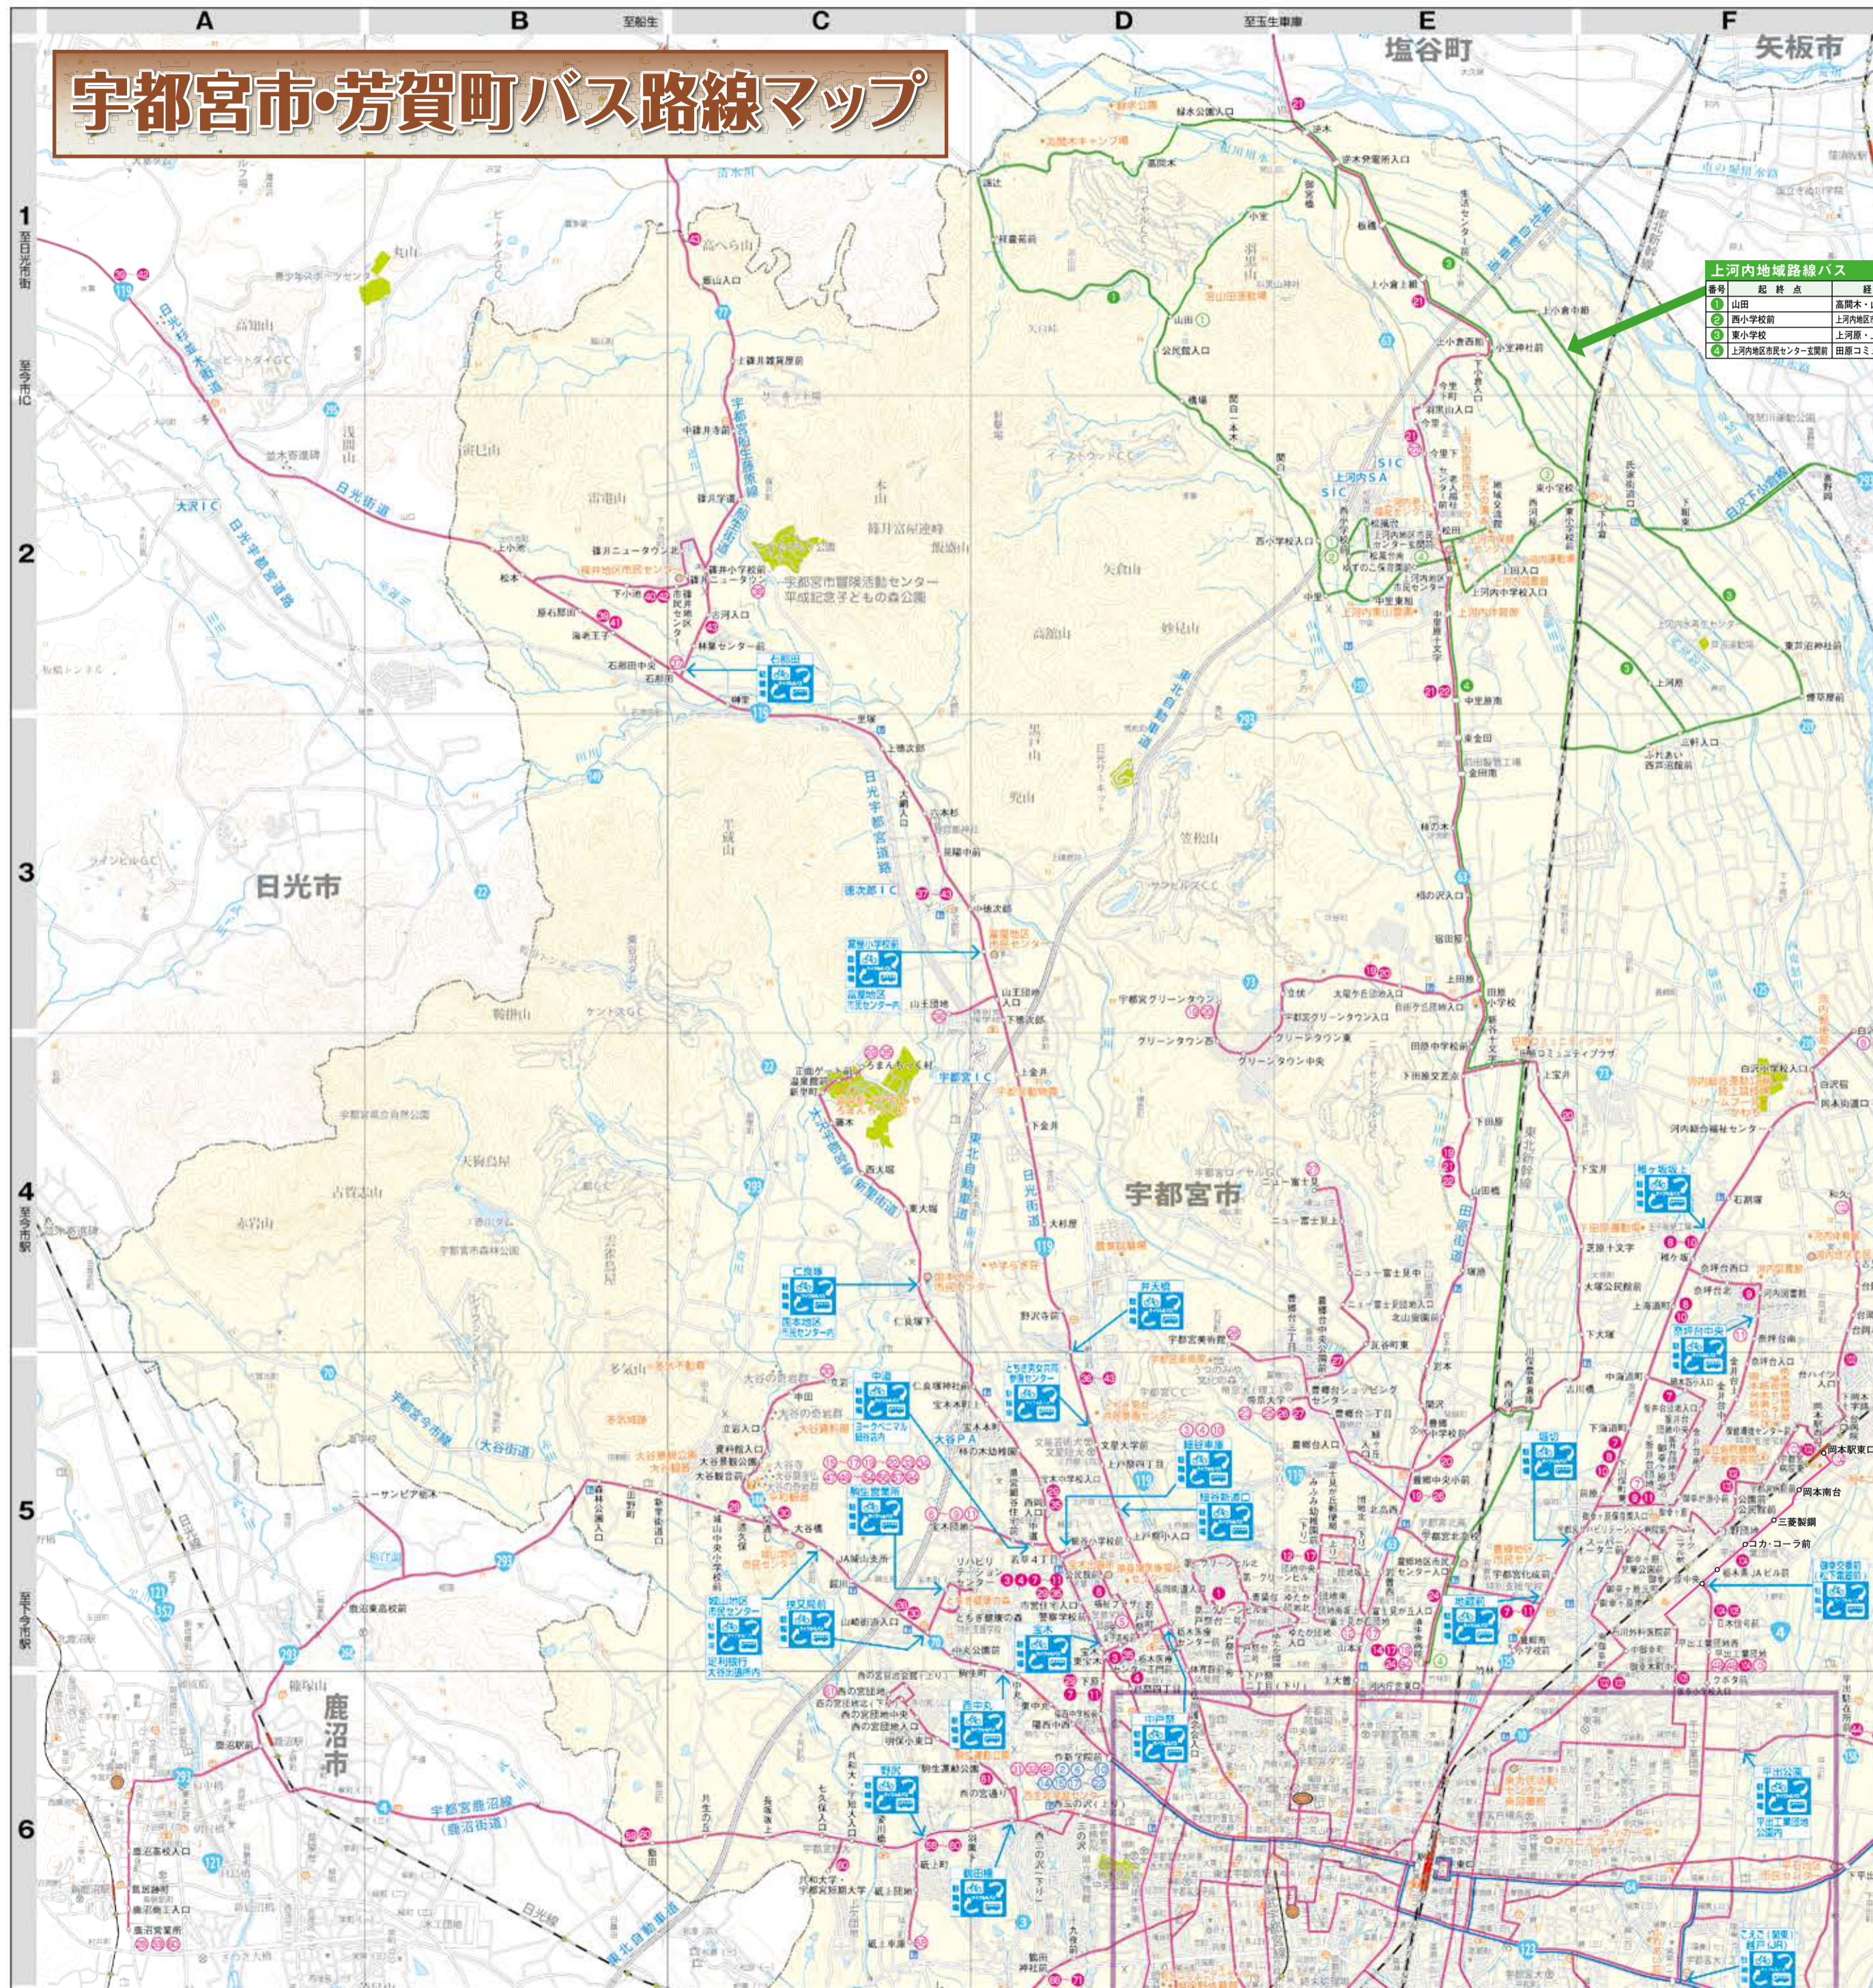

# 宇都宮市・芳賀町バス路線マップ

上河内地域路線バス

番号	起 終 点	経 路
①	山田	高岡木・上河内地区
②	西小学校前	上河原・
③	東小学校	上河原・
④	上河内地区市民センター支園前	田原コミ