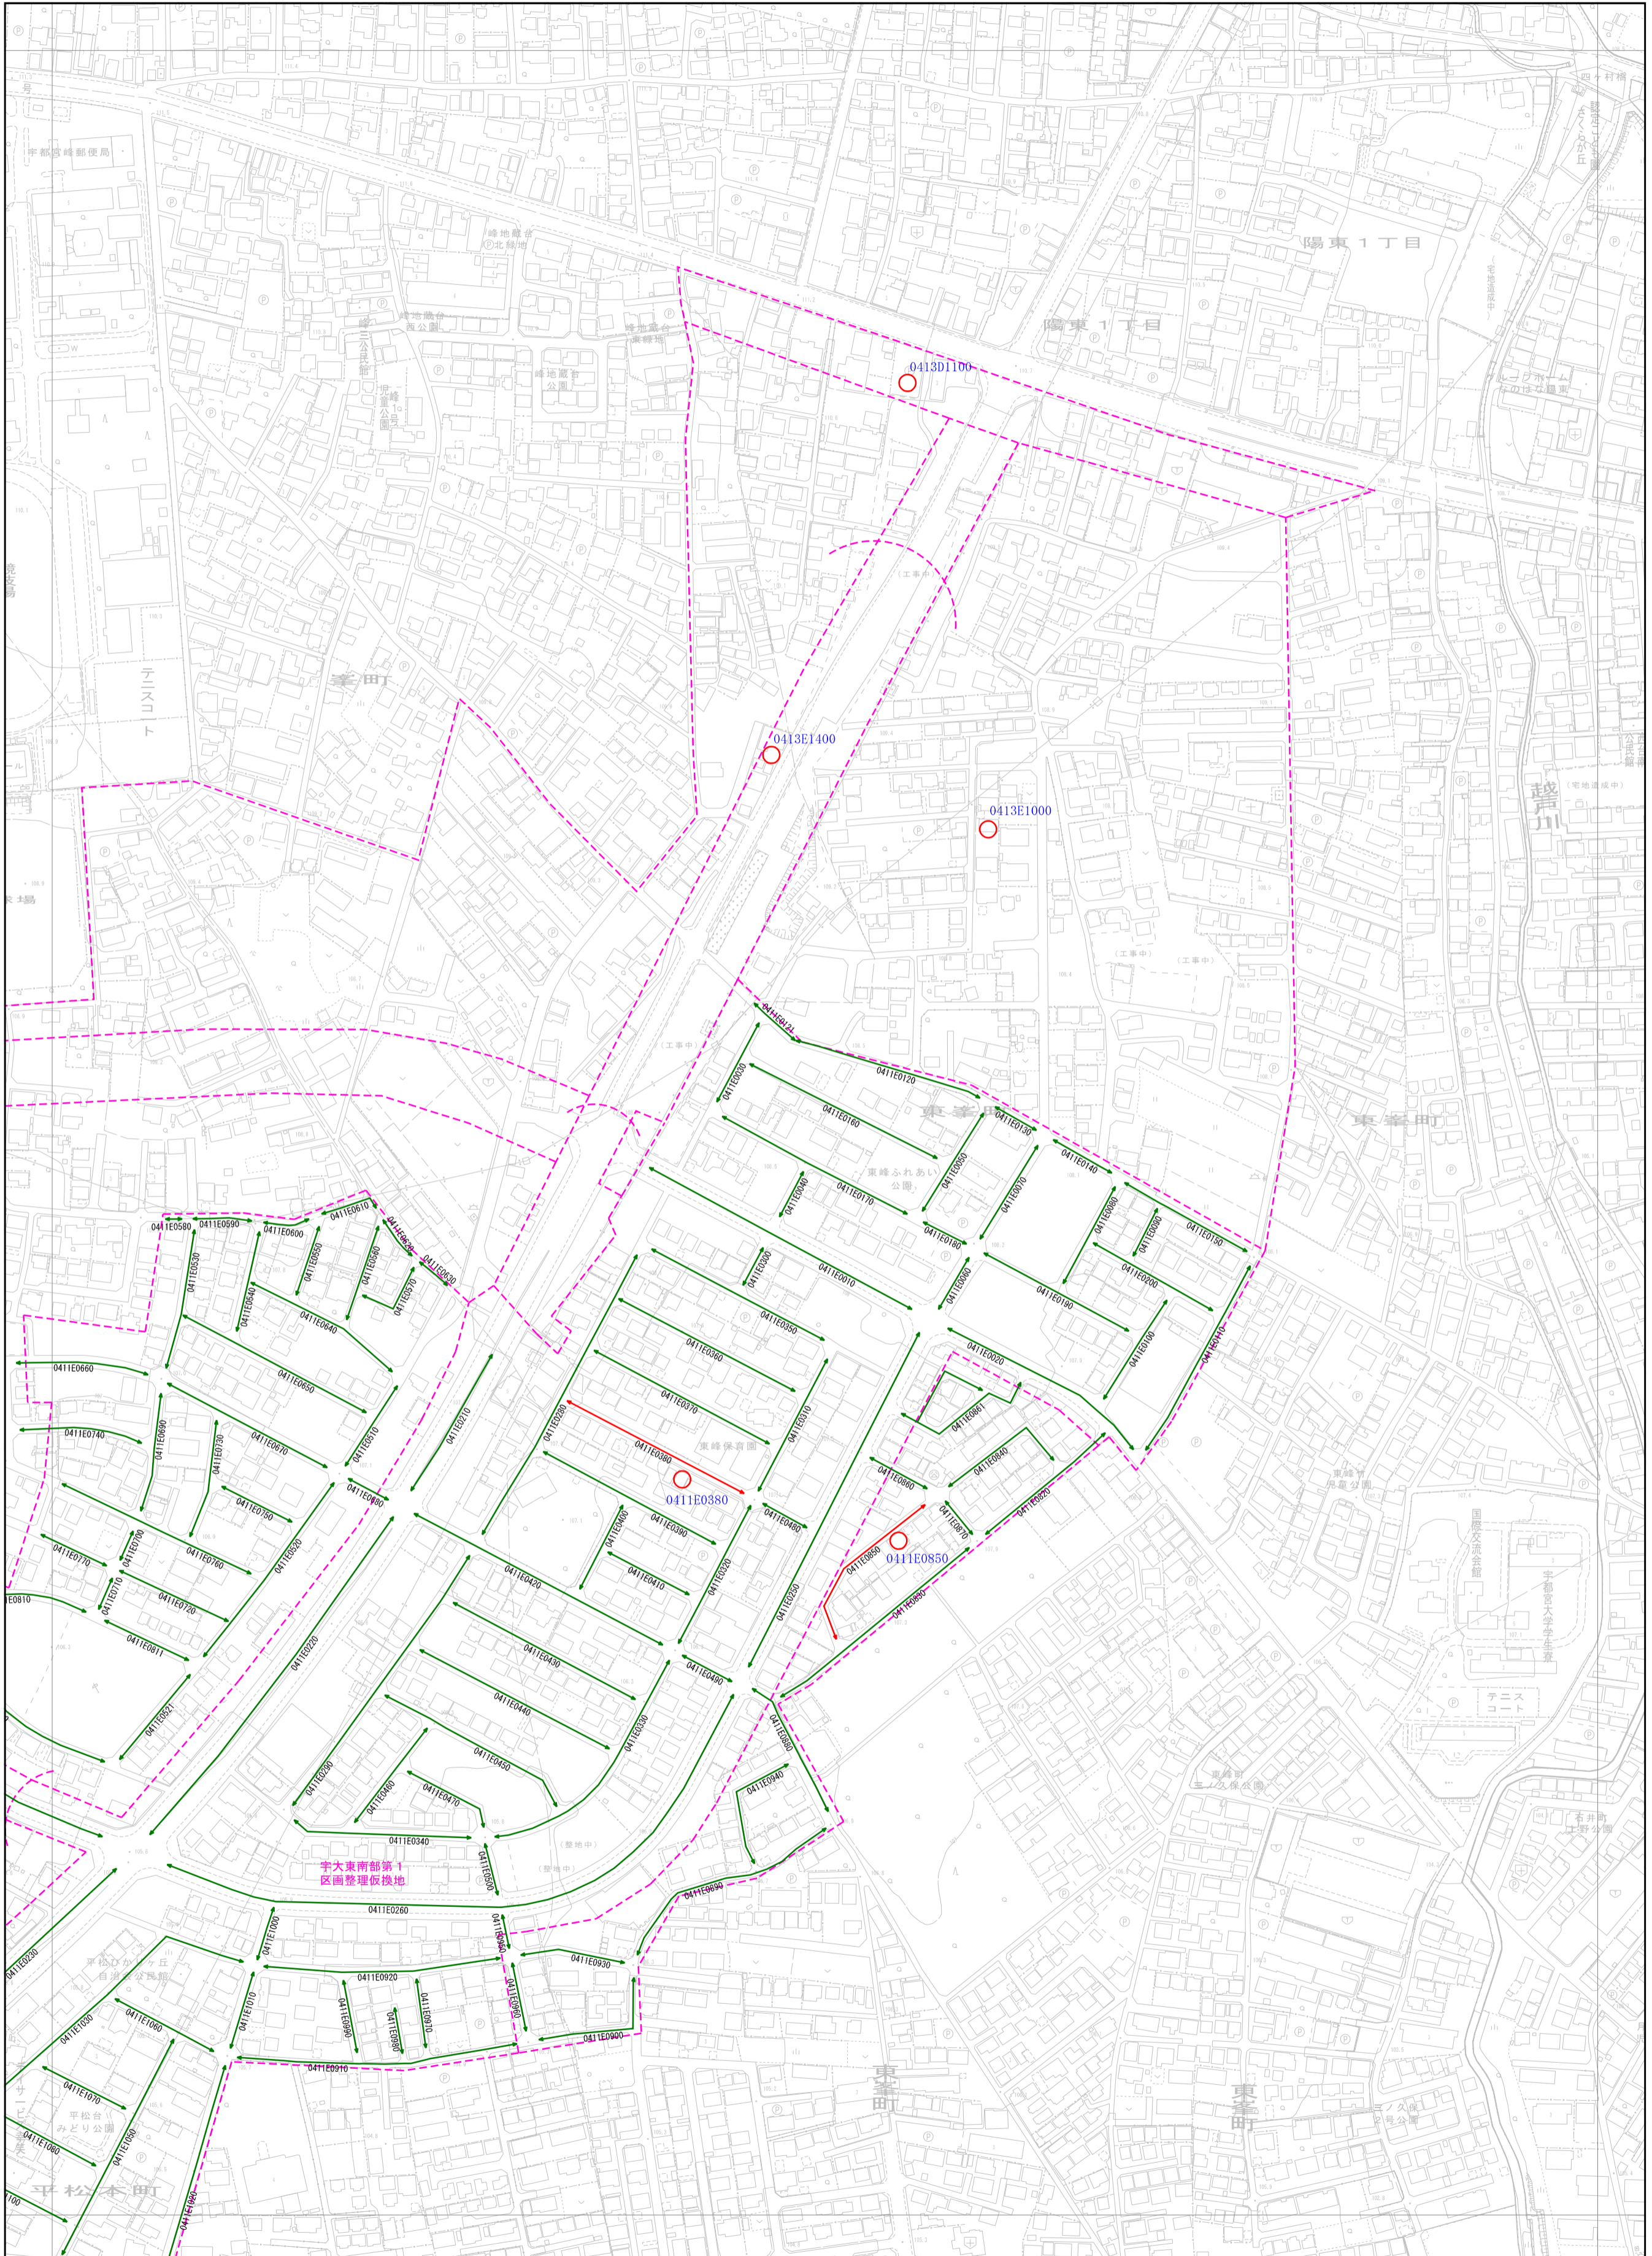

43	44	45
53	54	55
64	65	66

- 凡例
- 標準地位置
 - 0041B0060 標準宅地番号
 - 0041B0060 路線番号
 - 主要な街路

宇都宮市